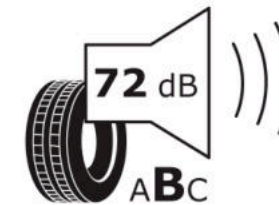

Δελτίο Πληροφοριών Προϊόντος

ΚΑΝΟΝΙΣΜΟΣ (ΕΕ) 2020/740

| | |
|--|---|
| Μάρκα | MICHELIN |
| Εμπορική ονομασία | PILOT SPORT 4 |
| Αναγνωριστικό μοντέλου | 960358 |
| Διάσταση | 245/35ZR18 |
| Δείκτης ικανότητας φόρτωσης | 92 |
| Σύμβολο κατηγορίας ταχύτητας | Y |
| Κατηγορία ως προς την εξοικονόμηση καυσίμου | D |
| Κατηγορία ως προς την πρόσφυση του ελαστικού σε υγρό οδόστρωμα | A |
| Κατηγορία εξωτερικού θορύβου κύλισης | B |
| Τιμή εξωτερικού θορύβου κύλισης | 72 dB |
| Ελαστικό για χρήση σε συνθήκες έντονης χιονόπτωσης | Όχι |
| Ελαστικό πρόσφυσης στον πάγο | Όχι |
| Ημερομηνία έναρξης παραγωγής | 37/19 |
| Ημερομηνία λήξης παραγωγής | |
| Κατηγορία Φορτίου | XL |
| Επιπλέον πληροφορίες | 245/35ZR18 92Y XL TL PILOT SPORT 4 ZP MI |

ENERG

MICHELIN

960358

245/35ZR18 92 Y XL

C1

2020/740