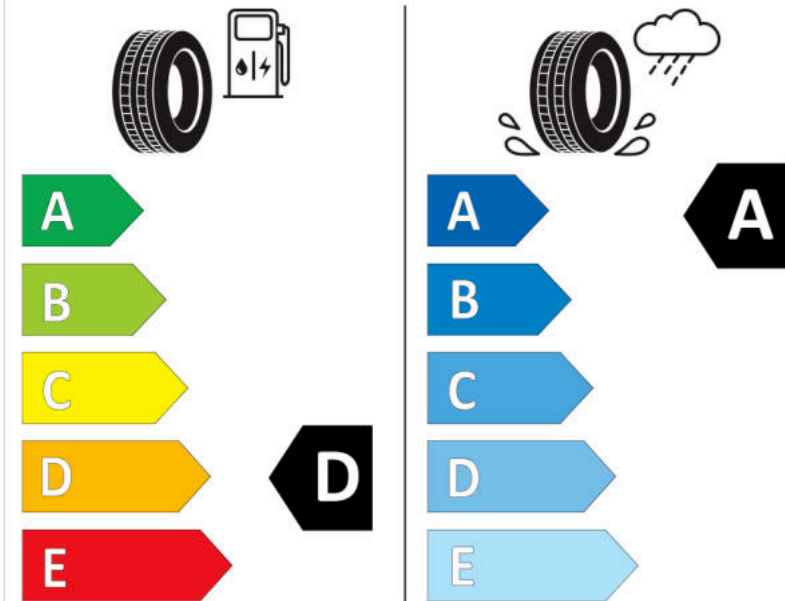

Δελτίο Πληροφοριών Προϊόντος

ΚΑΝΟΝΙΣΜΟΣ (ΕΕ) 2020/740

| | |
|--|---|
| Μάρκα | MICHELIN |
| Εμπορική ονομασία | PILOT SPORT 4 |
| Αναγνωριστικό μοντέλου | 960358 |
| Διάσταση | 245/35ZR18 |
| Δείκτης ικανότητας φόρτωσης | 92 |
| Σύμβολο κατηγορίας ταχύτητας | Y |
| Κατηγορία ως προς την εξοικονόμηση καυσίμου | D |
| Κατηγορία ως προς την πρόσφυση του ελαστικού σε υγρό οδόστρωμα | A |
| Κατηγορία εξωτερικού θορύβου κύλισης | B |
| Τιμή εξωτερικού θορύβου κύλισης | 72 dB |
| Ελαστικό για χρήση σε συνθήκες έντονης χιονόπτωσης | Όχι |
| Ελαστικό πρόσφυσης στον πάγο | Όχι |
| Ημερομηνία έναρξης παραγωγής | 37/19 |
| Ημερομηνία λήξης παραγωγής | |
| Κατηγορία Φορτίου | XL |
| Επιπλέον πληροφορίες | 245/35ZR18 92Y XL TL PILOT SPORT 4 ZP MI |

ENERG

MICHELIN

960358

245/35ZR18 92 Y XL

C1

2020/740